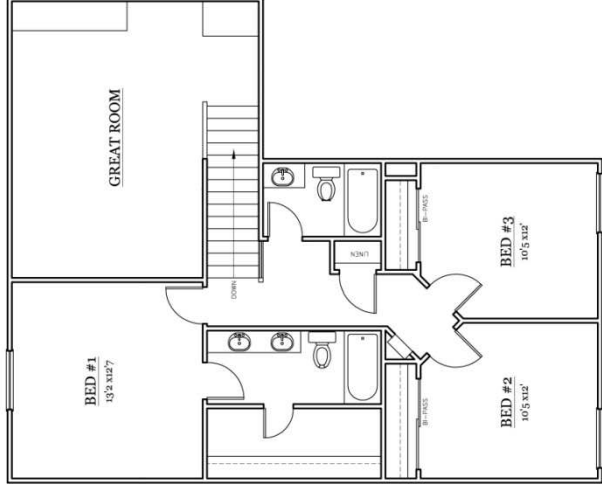

WINDY SERIES

MODEL 1519 3 CAR

STARTS AT: \$240,500

819 Country Club Rd.
Gillette, WY 82718

Riley S. Hunter
(307) 331-8094

Ben Novotny
(307) 660-1648