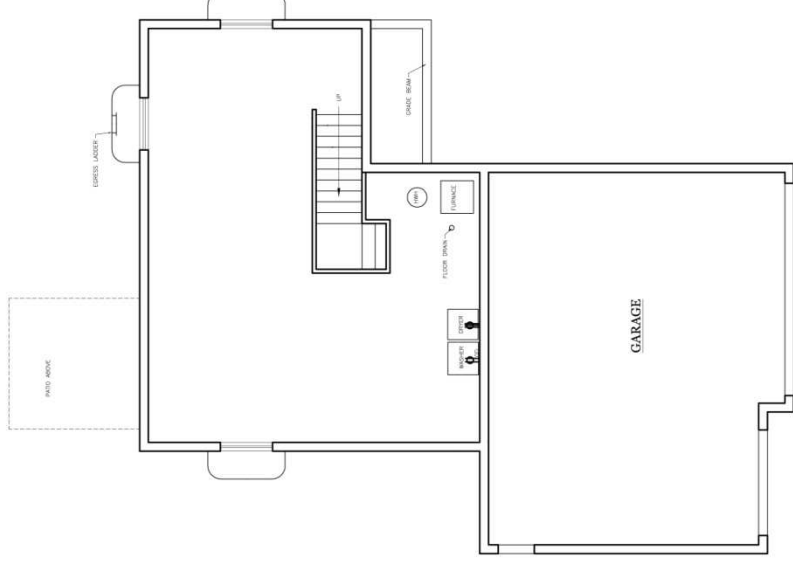

WINDY SERIES

MODEL 1519 3 CAR

STARTS AT: \$240,500

819 Country Club Rd.
Gillette, WY 82718

Riley S. Hunter
(307) 331-8094

Ben Novotny
(307) 660-1648