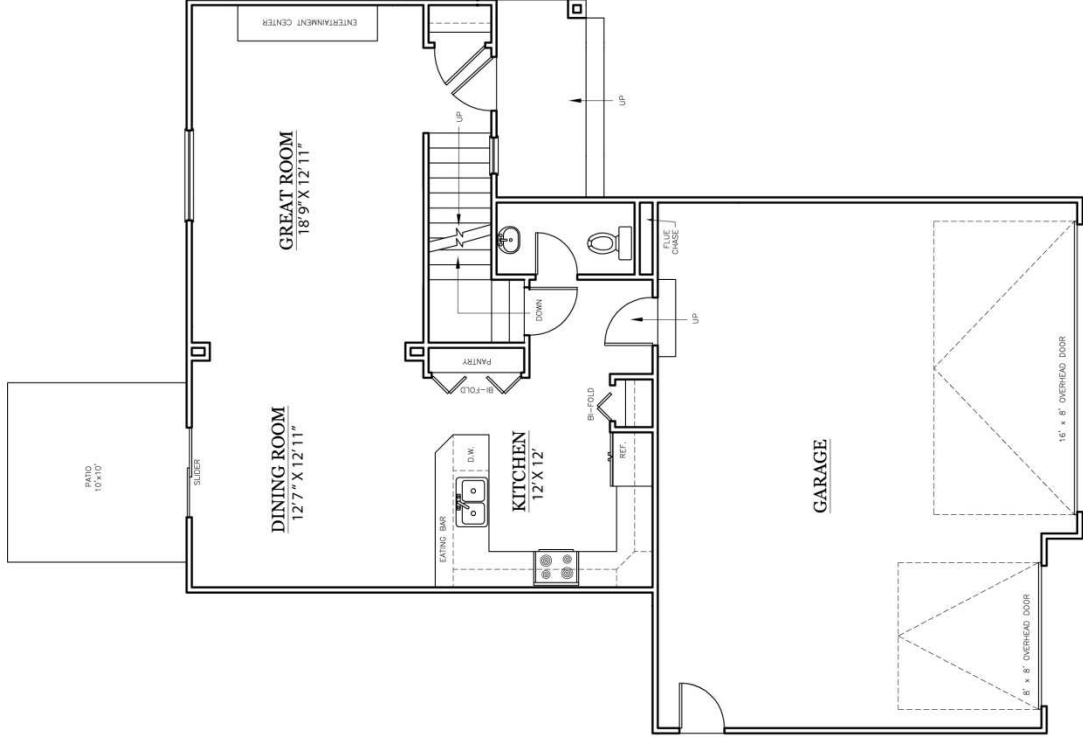

WINDY SERIES

MODEL 1519 3 CAR

STARTS AT: \$240,500

819 Country Club Rd.
Gillette, WY 82718

Riley S. Hunter
(307) 331-8094

Ben Novotny
(307) 660-1648