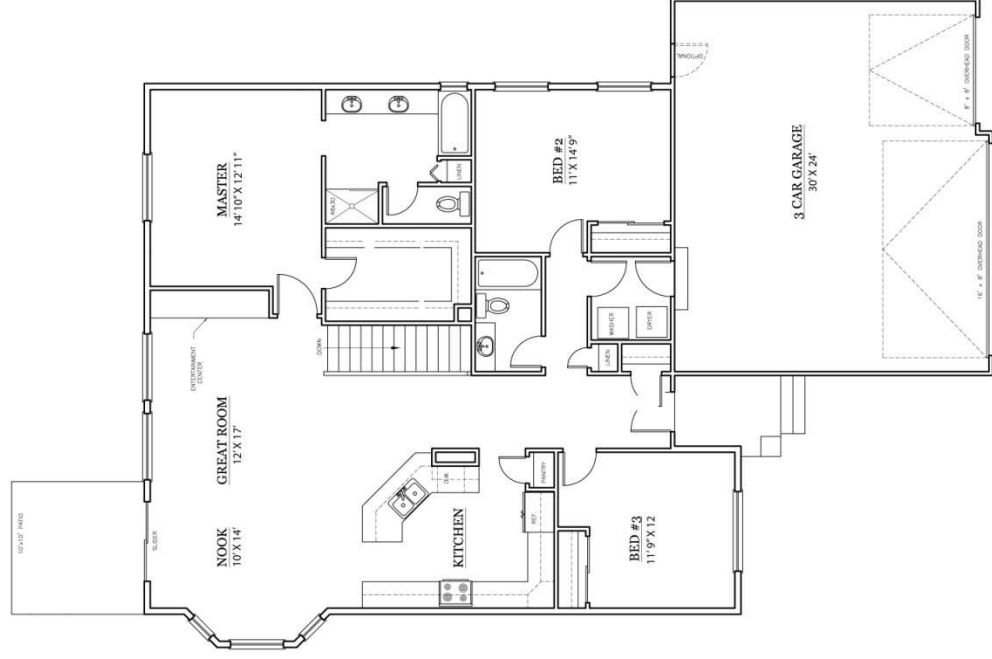

Dynamic
H o m e s, l l c

Riley S. Hunter
(307) 331-8094

819 Country Club Rd.
Gillette, WY 82718

Ben Novotny
(307) 660-1648

WINDY SERIES
MODEL 1684 3 CAR

STARTS AT: \$263,500

***CHECK OUT THE OPTIONS MENU**