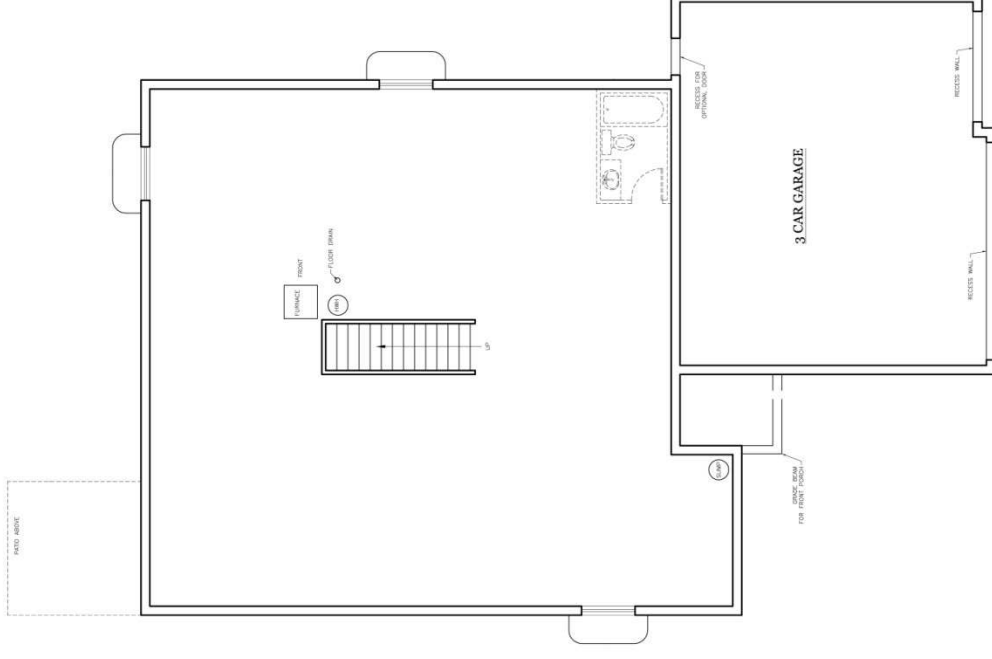

Dynamic
H o m e s, l l c

Riley S. Hunter
(307) 331-8094

819 Country Club Rd.
Gillette, WY 82718

Ben Novotny
(307) 660-1648

WINDY SERIES
MODEL 1684 3 CAR

STARTS AT: \$263,500

***CHECK OUT THE OPTIONS MENU**