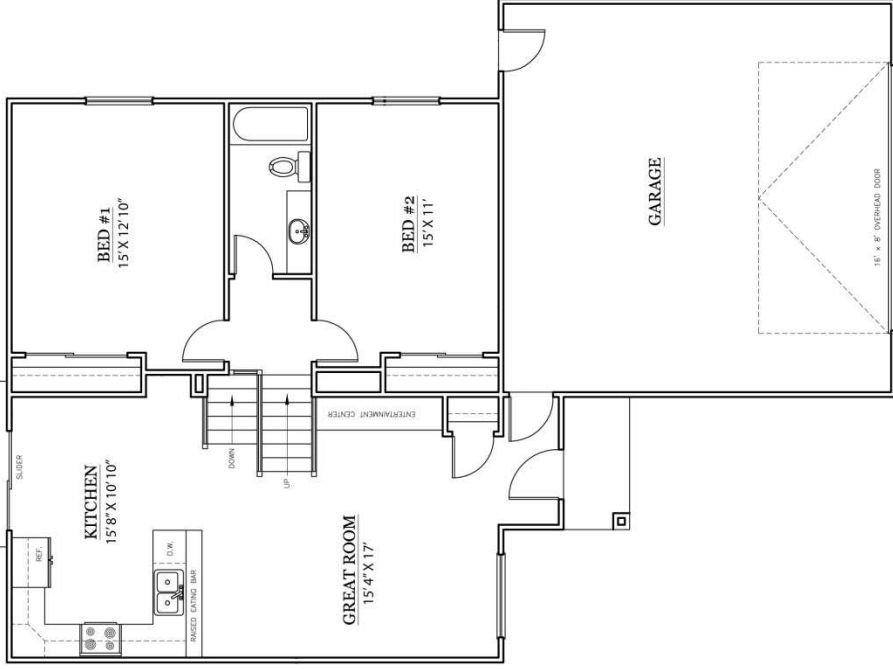

**MODEL 1590 TRI-LEVEL
STARTING AT: \$219,000**

Riley S. Hunter
(307) 331-8094

819 Country Club Rd.
Gillette, WY 82718

Ben Novotny
(307) 660-1648

CHECK OUT THE OPTION MENU!