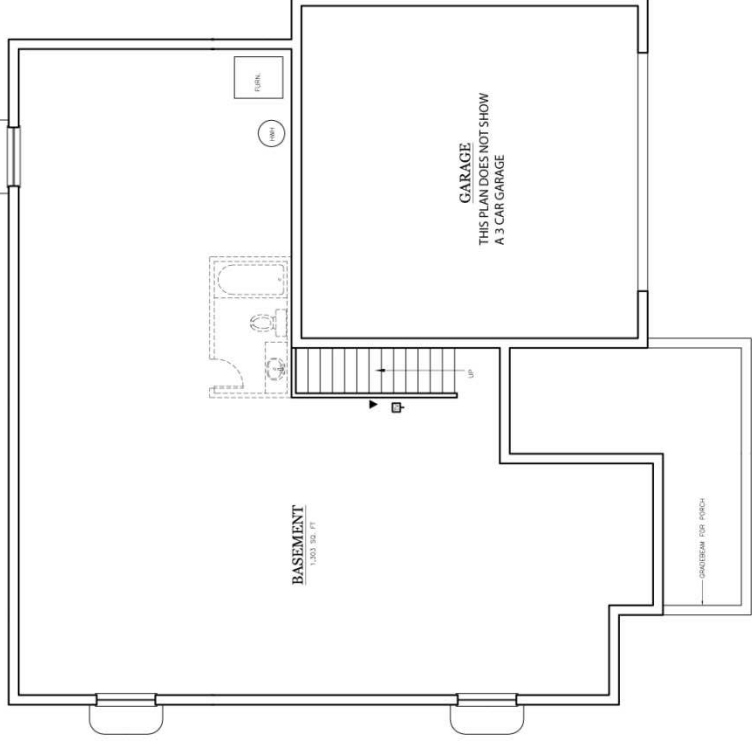

**WINDY SERIES**  
**MODEL 1422 3 CAR**  
**STARTS AT: \$237,000**

8.19 Country Club Rd.  
 Gillette, WY 82718

Riley S. Hunter  
 (307) 331-8094

Ben Novotny  
 (307) 660-1648

**\*CHECK OUT THE OPTIONS MENU**