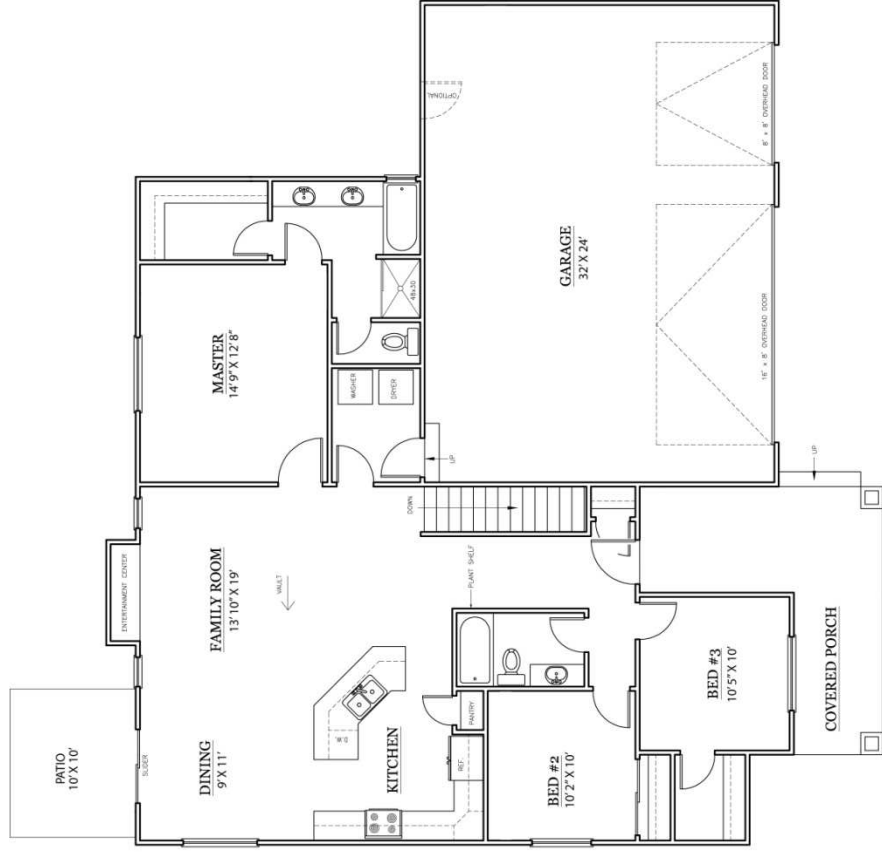

**WINDY SERIES**  
**MODEL 1422 3 CAR**  
**STARTS AT: \$237,000**

8.19 Country Club Rd.  
 Gillette, WY 82718

Riley S. Hunter  
 (307) 331-8094

Ben Novotny  
 (307) 660-1648

**\*CHECK OUT THE OPTIONS MENU**