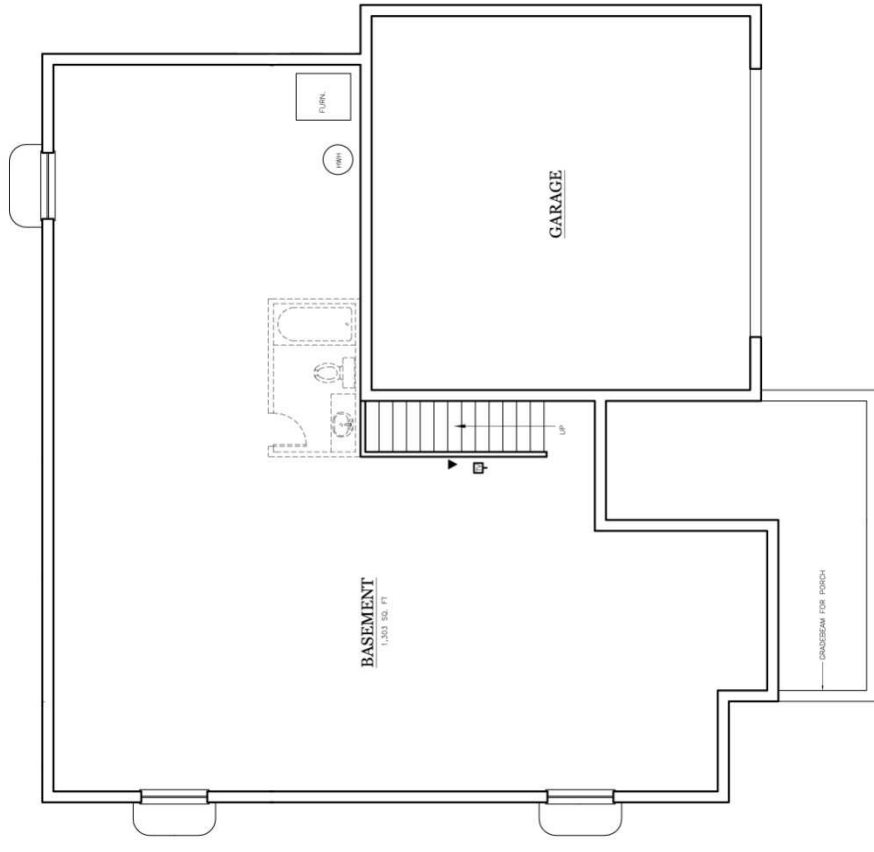

# WINDY SERIES MODEL 1422 2 CAR

**STARTS AT: \$228,500**

Riley S. Hunter  
(307) 331-8094

Ben Novotny  
(307) 660-1648

819 Country Club Rd.  
Gillette, WY 82718

**\*CHECK OUT THE OPTIONS MENU**