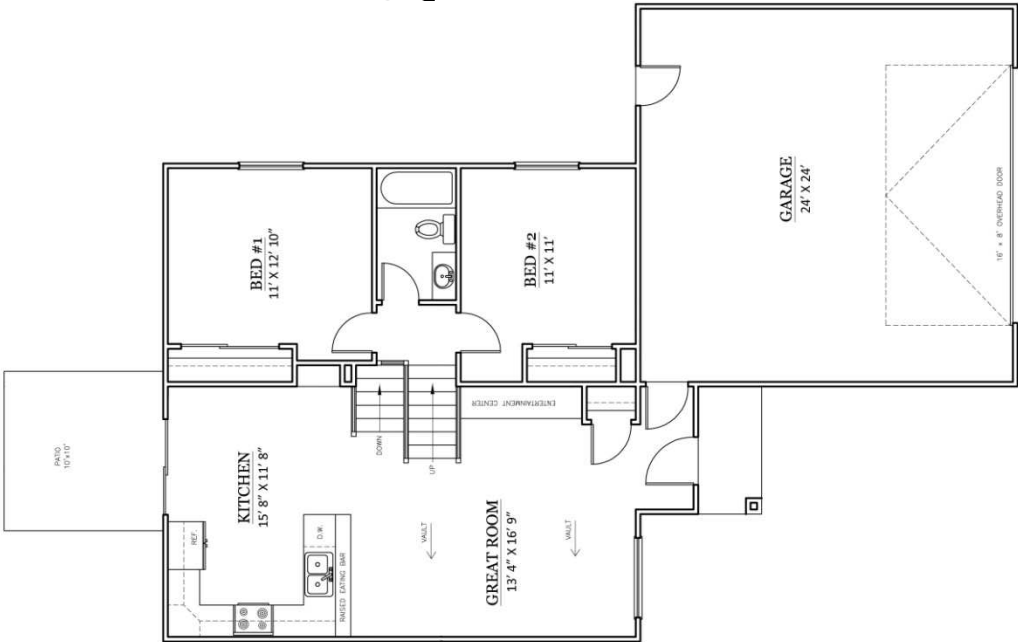

# MODEL 1338

STARTING AT: \$200,000

CHECK OUT THE OPTION MENU!

Riley S. Hunter  
(307) 331-8094

819 Country Club Rd.  
Gillette, WY 82718

Ben Novotny  
(307) 660-1648