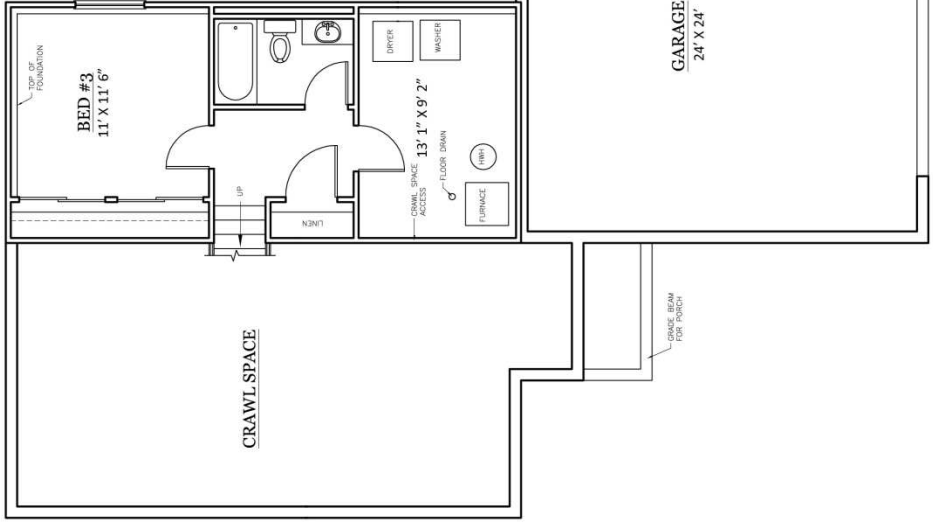

# MODEL 1338

STARTING AT: \$200,000

CHECK OUT THE OPTION MENU!

Riley S. Hunter  
(307) 331-8094

819 Country Club Rd.  
Gillette, WY 82718

Ben Novotny  
(307) 660-1648