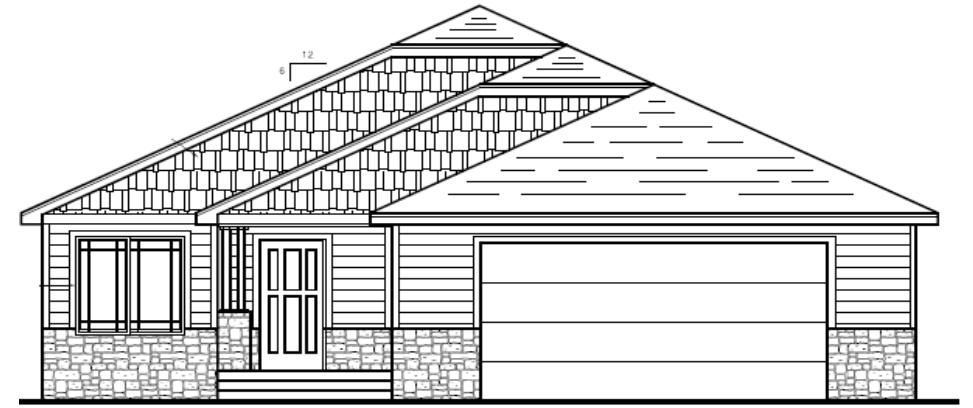

**Dynamic**  
Homes, LLC

**MODEL 1338**

**STARTING AT: \$204,900**

**CHECK OUT THE OPTION MENU!**

Riley S. Hunter  
(307) 331-8094

819 Country Club Rd.  
Gillette, WY 82718

Ben Novotny  
(307) 660-1648