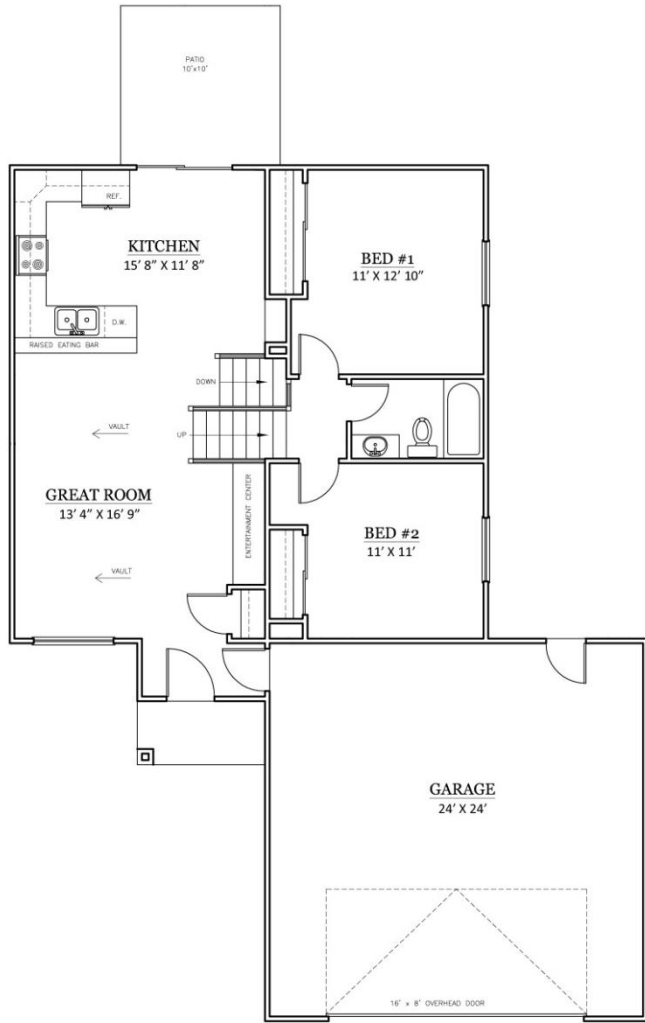

**Dynamic**  
Homes, LLC

**MODEL 1338**

**STARTING AT: \$204,900**

**CHECK OUT THE OPTION MENU!**

Riley S. Hunter  
(307) 331-8094

819 Country Club Rd.  
Gillette, WY 82718

Ben Novotny  
(307) 660-1648